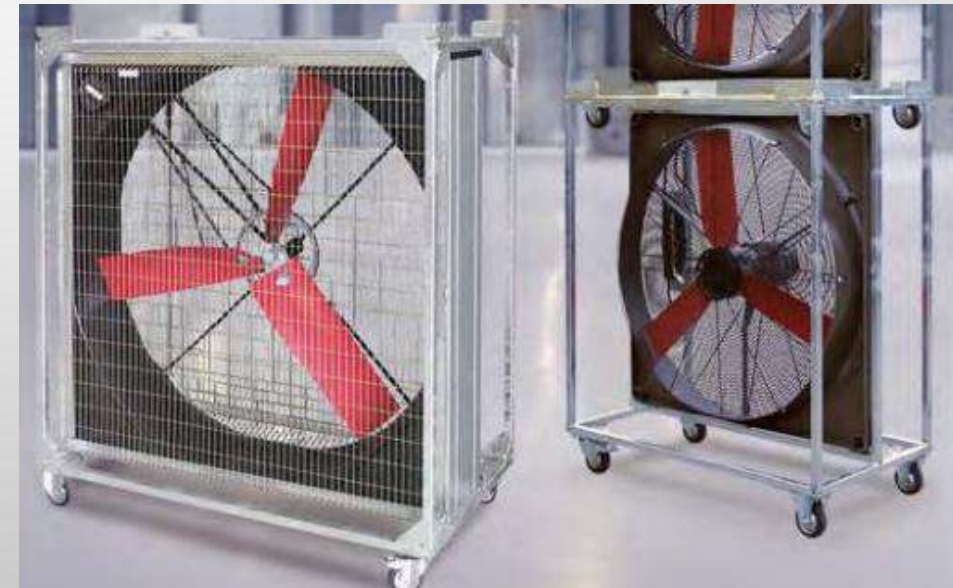

У нас вы найдете осушители для стройплощадок, бассейнов, складов, архивов, а также канальные, потолочные и адсорбционные промышленные осушители.

ПРОМЫШЛЕННЫЕ ВЕНТИЛЯТОРЫ

Предлагаем промышленные осевые и радиальные вентиляторы, создающие мощный воздушный поток. Применяются в промышленности, в производстве, в сельском хозяйстве, а также в киноиндустрии для имитации сильного ветра.

Все имеющиеся у нас модели отличаются высоким качеством, надежностью, экономным расходом энергии и несложным обслуживанием.

ВЕНТИЛИРОВАНИЕ ТРУДНОДОСТУПНЫХ МЕСТ

При помощи наших вентиляторов вы сможете быстро проветрить колодец, резервуар, цистерну, а также место проведения сварочных работ, например, в трубах большого диаметра.

Мы предоставляем оборудование вместе с гибкими трубами, при помощи которых воздушный поток можно направить в любое труднодоступное место.

ШАХТНЫЕ ВЕНТИЛЯТОРЫ

Используются при добыче угля, железной руды, минералов, радиоактивных веществ. Шахтные вентиляторы за счет мощного воздушного потока уменьшают концентрацию метана в шахте, снижая вероятность взрыва.